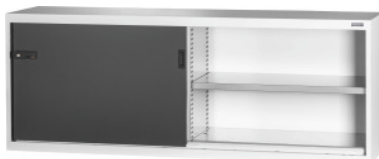

Garant GRIDLINE

Armario base con puertas correderas de chapa maciza, Altura: 900mm**Datos de pedido**

Número de pedido	940205 900
GTIN	4062406070038
Clase de artículo	9GI

Descripción**Ejecución:**

Armario con equipamiento en 80x20G. Asiento de estantes a intervalos de 25 mm. Puertas correderas reforzadas por la superficie interior y cerrables por medio de un mango Haptoprene® de 2 componentes con cerradura de pasador cilíndrico. Bloqueo de las puertas correderas en las posiciones extremas (abierto/cerrado). **Zócalo de nivelación** en armarios base con 8 patas ajustables individualmente para compensar irregularidades del suelo. Mango en la mitad de puerta superior del armario base; en la mitad de puerta inferior del armario sobrepuesto.

Suministro:

Armario, incluidos estantes.

Lacado:

Cuerpo gris claro RAL 7035, puertas antracita RAL 7016, **con recubrimiento de polvo.**

Nota:

Estantes y accesorios para armarios GridLine ver n.º 940501 – 940710 y grupo 95.

Número de estantes	2
Frontales del armario	Puerta corredera de chapa maciza
ComfortClose	no
Sistema de cerradura electrónico – reequipable	sí
Capacidad de carga por estante / carga máxima distribuida por la superficie del estante (sobre metal)	100 kg
Peso	100 kg
Altura	900 mm
Posicionamiento mango	arriba
Grosor material	0,9 mm
Capacidad de carga carcasa de armario interior	1000 kg
Regulación de la altura en el intervalo	25 mm
Cerradura de pasador cilíndrico	bombillo modular
Selección del color	RAL 9002, 7035, 7005, 7016, 6011, 5018, 5012, 5011, 5005, 3003
Armario tipo de construcción	Armario base
Tipo de producto	Armario de estantes