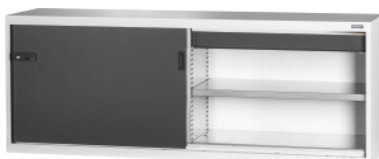

Garant GRIDLINE

Armario base con cajón, Puertas correderas de chapa maciza, 36×14G, Altura: 900mm**Datos de pedido**

Número de pedido	940225 900
GTIN	4062406070236
Clase de artículo	9GI

Descripción**Ejecución:**

Armario con equipamiento en 80×20G, con cajones 36×14G. Asiento de estantes a intervalos de 25 mm. Puertas correderas reforzadas por la superficie interior y cerrables por medio de un mango Haptoprene® de 2 componentes con cerradura de pasador cilíndrico. Bloqueo de las puertas correderas en las posiciones extremas (abierto/cerrado). **Zócalo de nivelación** en armarios base con 8 patas ajustables individualmente para compensar irregularidades del suelo. Mango en la mitad de puerta superior del armario base; en la mitad de puerta inferior del armario sobrepuesto.

Altura frontal de cajón 125 mm.

Suministro:

Armario, incluidos estantes y cajones.

Lacado:

Cuerpo y cuerpo de cajonera gris claro RAL 7035, puertas y caras frontales de los cajones en antracita RAL 7016 **con recubrimiento de polvo.**