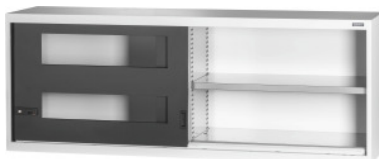

Garant GRIDLINE

Armario sobrepuesto con puertas correderas transparentes, Altura: 750mm**Datos de pedido**

Número de pedido	940217 750
GTIN	4062406070199
Clase de artículo	9GI

Descripción**Ejecución:**

Armario con equipamiento en 80x20G. Asiento de estantes a intervalos de 25 mm. Puertas correderas reforzadas por la superficie interior y cerrables por medio de un mango Haptoprene® de 2 componentes con cerradura de pasador cilíndrico. Bloqueo de las puertas correderas en las posiciones extremas (abierto/cerrado). **Zócalo de nivelación** en armarios base con 8 patas ajustables individualmente para compensar irregularidades del suelo. Mango en la mitad de puerta superior del armario base; en la mitad de puerta inferior del armario sobrepuesto.

Suministro:

Armario, incluidos estantes.

Lacado:

Cuerpo gris claro RAL 7035, puertas antracita RAL 7016, **con recubrimiento de polvo.**

Nota:

Estantes y accesorios para armarios GridLine ver n.º 940501 – 940710 y grupo 95.

Frontales del armario	Puerta corredera con ventana
Peso	92 kg
Profundidad	500 mm
Anchura	2000 mm
Posicionamiento mango	abajo
Sistema de cerradura electrónico – reequipable	sí
Número de estantes	2
Altura útil	613 mm
Anchura en G	80
Grosor material	0,9 mm
Capacidad de carga carcasa de armario interior	1000 kg
Regulación de la altura en el intervalo	25 mm
Cerradura de pasador cilíndrico	bombillo modular
Selección del color	RAL 9002, 7035, 7005, 7016, 6011, 5018, 5012, 5011, 5005, 3003
Armario tipo de construcción	Armario sobrepuesto
Tipo de producto	Armario de estantes