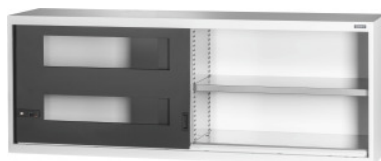

Garant GRIDLINE

Armario sobrepuesto con puertas correderas transparentes, Altura: 500mm**Datos de pedido**

Número de pedido	940217 500
GTIN	4062406070182
Clase de artículo	9GI

Descripción**Ejecución:**

Armario con equipamiento en 80x20G. Asiento de estantes a intervalos de 25 mm. Puertas correderas reforzadas por la superficie interior y cerrables por medio de un mango Haptoprene® de 2 componentes con cerradura de pasador cilíndrico. Bloqueo de las puertas correderas en las posiciones extremas (abierto/cerrado). **Zócalo de nivelación** en armarios base con 8 patas ajustables individualmente para compensar irregularidades del suelo. Mango en la mitad de puerta superior del armario base; en la mitad de puerta inferior del armario sobrepuesto.

Suministro:

Armario, incluidos estantes.

Lacado:

Cuerpo gris claro RAL 7035, puertas antracita RAL 7016, **con recubrimiento de polvo.**

Nota:

Estantes y accesorios para armarios GridLine ver n.º 940501 – 940710 y grupo 95.

Altura	500 mm
Sistema de cerradura electrónico – reequipable	sí
Número de estantes	2
Profundidad	500 mm
Capacidad de carga por estante / carga máxima distribuida por la superficie del estante (sobre metal)	100 kg
Frontales del armario	Puerta corredera con ventana
Anchura	2000 mm
Profundidad en G	20
Grosor material	0,9 mm
Capacidad de carga carcasa de armario interior	1000 kg
Regulación de la altura en el intervalo	25 mm
Cerradura de pasador cilíndrico	bombillo modular
Selección del color	RAL 9002, 7035, 7005, 7016, 6011, 5018, 5012, 5011, 5005, 3003
Armario tipo de construcción	Armario sobrepuesto
Tipo de producto	Armario de estantes