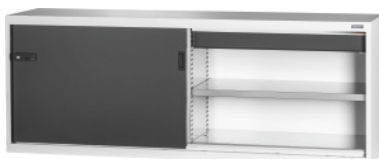

Garant GRIDLINE

Armario base con cajón, Puertas correderas de chapa maciza, 36×14G, Altura: 800mm**Datos de pedido**

Número de pedido	940225 800
GTIN	4062406070229
Clase de artículo	9GI

Descripción**Ejecución:**

Armario con equipamiento en 80×20G, con cajones 36×14G. Asiento de estantes a intervalos de 25 mm. Puertas correderas reforzadas por la superficie interior y cerrables por medio de un mango Haptoprene® de 2 componentes con cerradura de pasador cilíndrico. Bloqueo de las puertas correderas en las posiciones extremas (abierto/cerrado). **Zócalo de nivelación** en armarios base con 8 patas ajustables individualmente para compensar irregularidades del suelo. Mango en la mitad de puerta superior del armario base; en la mitad de puerta inferior del armario sobrepuesto.

Altura frontal de cajón 125 mm.

Suministro:

Armario, incluidos estantes y cajones.

Lacado:

Cuerpo y cuerpo de cajonera gris claro RAL 7035, puertas y caras frontales de los cajones en antracita RAL 7016 **con recubrimiento de polvo.**