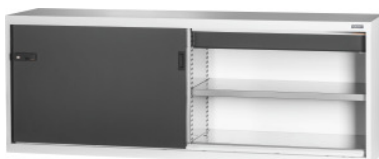

Garant GRIDLINE

**Armario base con cajón, Puertas correderas de chapa maciza, 36×14G, Altura: 750mm****Datos de pedido**

Número de pedido	940225 750
GTIN	4062406070212
Clase de artículo	9GI

**Descripción****Ejecución:**

Armario con equipamiento en 80×20G, con cajones 36×14G. Asiento de estantes a intervalos de 25 mm. Puertas correderas reforzadas por la superficie interior y cerrables por medio de un mango Haptoprene® de 2 componentes con cerradura de pasador cilíndrico. Bloqueo de las puertas correderas en las posiciones extremas (abierto/cerrado). **Zócalo de nivelación** en armarios base con 8 patas ajustables individualmente para compensar irregularidades del suelo. Mango en la mitad de puerta superior del armario base; en la mitad de puerta inferior del armario sobrepuesto.

Altura frontal de cajón 125 mm.

**Suministro:**

Armario, incluidos estantes y cajones.

**Lacado:**

Cuerpo y cuerpo de cajonera gris claro RAL 7035, puertas y caras frontales de los cajones en antracita RAL 7016 **con recubrimiento de polvo.**