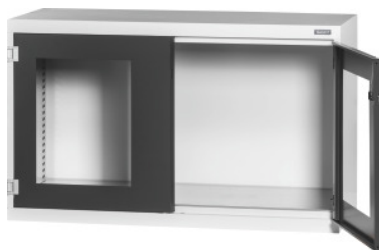

Garant GRIDLINE

Armario base con puertas batientes transparentes, Altura: 800mm**Datos de pedido**

Número de pedido	940863 800
GTIN	4062406070946
Clase de artículo	9GI

Descripción**Ejecución:**

Armario sin equipamiento en 50×20G.

Asiento de estantes a intervalos de 25 mm. Las puertas reforzadas por la superficie interior se cierran mediante un tirador Haptoprene® de 2 componentes con cerradura de pasador cilíndrico. Zócalo de nivelación con patas ajustables para compensar irregularidades del suelo.

Lacado:

Cuerpo gris claro RAL 7035, puertas antracita RAL 7016, **con recubrimiento de polvo.**

Nota:

Estantes y accesorios para armarios GridLine ver n.º 940501 – 940710 y grupo 95.

Según la certificación TÜV GS, todos los armarios se deben asegurar obligatoriamente para evitar que vuelquen.

Descripción técnica

Anchura	1250 mm
Profundidad en G	20
Frontales del armario	Puerta batiente transparente
Sistema de cerradura electrónico – reequipable	sí
Altura útil	645 mm
Armario tipo de construcción	Armario base