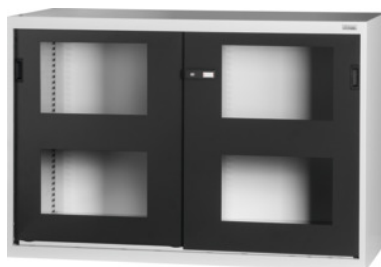

Garant GRIDLINE

**Armario de gran capacidad/para cargas pesadas con Puerta corredera con ventana, Altura: 1000mm****Datos de pedido**

Número de pedido	942747 1000
GTIN	4062406072704
Clase de artículo	9GI

**Descripción****Ejecución:**

Armario sin equipamiento en 60×28G. Cajones adecuados: 26×20G (pedir por separado). Asiento de estantes a intervalos de 25 mm. Las puertas reforzadas por la superficie interior se cierran mediante un tirador Haptoprene® de 2 componentes con cerradura de pasador cilíndrico.

**Lacado:**

Cuerpo gris claro RAL 7035, puertas antracita RAL 7016, **con recubrimiento de polvo.**

**Nota:**

Estantes y accesorios para armarios GridLine de gran capacidad y para cargas pesadas, ver n.º 942530 – 942610 y grupo 95.