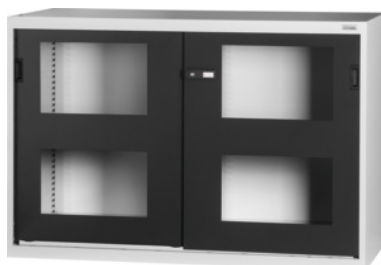

Garant GRIDLINE

**Armario para cargas pesadas con Puerta corredera con ventana, Altura: 1000 mm****Datos de pedido**

Número de pedido	942847 1000
GTIN	4062406072865
Clase de artículo	9GI

**Descripción****Ejecución:**

Armario sin equipamiento en 60×28G. Cajones adecuados: 26×20G (pedir por separado).

**Paredes laterales reforzadas** para el alojamiento de estantes **en ejecución reforzada para 200 kg** a intervalos de 25 mm. Las puertas reforzadas por la superficie interior se cierran mediante un tirador Haptoprene® de 2 componentes con cerradura de pasador cilíndrico. Armarios con base reforzada, sin zócalo de nivelación.

**Lacado:**

Cuerpo gris claro RAL 7035, puertas antracita RAL 7016, **con recubrimiento de polvo.**

**Nota:**

Estantes para armarios para cargas pesadas GridLine, ver n.º 942610.

Según la certificación TÜV GS, todos los armarios se deben asegurar obligatoriamente para evitar que vuelquen.

Selección del color: RAL 9002, 7035, 7005, 7016, 6011, 5018, 5012, 5011, 5005, 3003

Altura: 1000 mm

Anchura: 1500 mm

Profundidad: 700 mm

Anchura en G: 60

Profundidad en G: 28

Altura útil: 845 mm

**Descripción técnica**