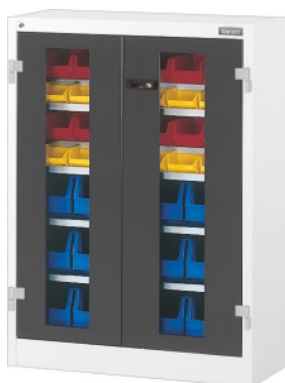

Garant**Armario de estantes con puertas plegables transparentes, Altura: 1000mm****Datos de pedido**

Número de pedido	944005 1000
GTIN	4062406073398
Clase de artículo	9GI

Descripción**Ejecución:**

Posibilidad de asiento de estantes a intervalos de 25 mm.

Armario de estantes equipado en 30x11G.

Las puertas reforzadas por la superficie interior se cierran por medio de un tirador deslizante Haptoprene® de 2 componentes con cerradura de pasador cilíndrico.

Colocación:

Número de cajas de almacenamiento: 12 x n.º 963321 tam. SB6; 12 x n.º 963321 tam. SB5; 12 x n.º 963321 tam. SB4

Suministro:

Armario, incluidos estantes y cajas de almacenamiento a la vista.

Lacado:

Cuerpo gris claro RAL 7035, puertas antracita RAL 7016, **con recubrimiento de polvo.**

Nota:

- **En cuanto a cajas de almacenamiento a la vista ver n.º 963321.**
- **En cuanto a estantes individuales ver n.º 944061, 944065.**