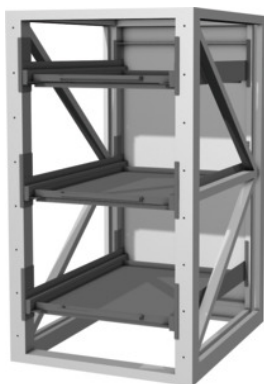

**Garant**

**Perushylly raskaille kuormille, 2 pylväskehystä, 100 % ulosvedettävä taso, Hyötysyvyys 1350 mm, Korkeus: 2000mm**

**Tilaustiedot**

Tilausnumero	993401 2000
GTIN	4062406097967
Tuoteluokka	91W

**Kuvaus****Malli:**

Pylväskehys C-profiilia, leveys 100 mm, varustettu **kolmella tai neljällä vetotasolla** (100 % ulosvedettävät). Reikäjärjestelmä, reikäväli 50 mm, ripustukseen. **Lukitustanko (useamman laatikon aukeamisen esto)**, kattolevy ja takaseinä (4-osainen).

## Tekninen kuvaus

Hyötykorkeus	1890 mm
Korkeus	2000 mm
100 % ulosvedettävien hyllytasojen lkm	3
Ulosvetotason kantavuus	1000 kg
Ulosvedettävän hyllytason hyötykorkeus	35 mm
Kattotason kantavuus	500 kg
Suurin lattiaan kohdistuva kuormitus	4000 kg
Materiaalin paksuus	2 mm
Vetolaatikon/ulosvetotason kantavuus	1000 kg
Kaapin rungon kantavuus sisällä	4000 kg
Vetolaatikon ulosveto (osittain/kokonaan ulosvedettävä)	100 %
Vetolaatikon ulosveto	Ulosvetoeste
Korkeudensäätö portaittain	50 mm
Värivalikoima	RAL 9002, 7035, 7005, 7016, 6011, 5018, 5012, 5011, 5005, 3003
Tuotenimen määrite	Hyötisyvyys 1350 mm
Leveys	1120 mm
Syvyys	1370 mm
Hyötyleveys	920 mm
Hyötisyvyys	1350 mm
Ulosvedettävän hyllytason hyötyleveys	830 mm
Ulosvedettävän hyllytason hyötisyvyys	1200 mm
Kuormalavojen varastointi	kuormalavojen pitkittäisvarastointi
Tuotetyyppi	Hylly raskaille tavaroille