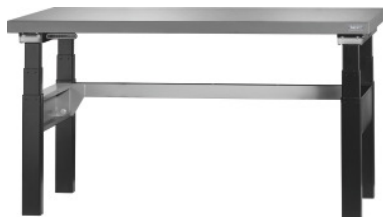

Garant

Työpiste, jossa sähkötoiminen korkeussäätö Kantokyky kork. 250 / 200 kg, tumma Eluplan-levy, Tyyppi: 1500

**Tilaustiedot**

Tilausnumero	920301 1500
GTIN	4062406119782
Tuoteluokka	9GG

Kuvaus**Malli:**

Runko-osassa nostoyksikkö ja sivulla ja takana poikittaistuet, jotka lisäävät vakautta. 50 mm paksu tumma Eluplan-levy. Työpöytä **ilman** erotuslevyjä, asentaminen riviin ei ole mahdollista.

Pintakäsittely:

Laatikostorunkojen asentamista työtason alle tulee välttää. Muiden osien asentaminen pienentää kuormituskykyä. Toimitus valmiiksi asennettuna.

Tekninen kuvaus

Suurin kantavuus	250 kg
Syvyys	750 mm
Paino	101 kg
Työtason materiaali	Eluplan tumma
Työtason syvyys	750 mm

Työtason pituus	1500 mm
Kantavuus jatkuvalla kuormituksella	250 kg
Ohjauspaneelissa näyttö ja muistitoiminto	kyllä
Korkeudensäätöalue (työtason yläreuna) välillä	610 - 1200 mm
Leveys	1500 mm
Työtason paksuus	50 mm
ComfortClose	ei
Nostonopeus	38 mm/s
Työpenkin/pöydän kantavuus – suurin sallittu tasaisesti jakautunut tasokuorma (puulla)	250 kg
Pistoketyyppi, tulo	F
Nimellisjännite	250 V
Materiaalin paksuus	1 mm
Korkeudensäätömalli	sähköinen
Pöytälevyn paksuus	50 mm
Tuotetyyppi	Työpöytä