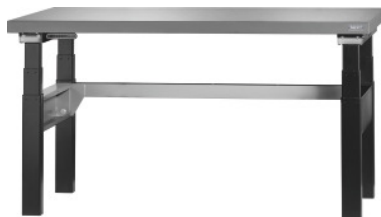

Garant

Työpiste, jossa sähkötoiminen korkeussäätö Kantokyky kork. 350 / 300 kg, tumma Eluplan-levy, Tyyppi: 1500

**Tilaustiedot**

Tilausnumero	920306 1500
GTIN	4062406119799
Tuoteluokka	9GG

Kuvaus**Malli:**

Runko-osassa nostoyksikkö ja sivulla ja takana poikittaistuet, jotka lisäävät vakautta. 50 mm paksu tumma Eluplan-levy. Työpöytä **ilman** erotuslevyjä, asentaminen riviin ei ole mahdollista.

Pintakäsittely:

Mustat korkeussäädettävät jalat, antrasiitit RAL 7016 **jauhemaalatut** poikittaistuet.

Suositus:

Kevyet asennustyöt istuen ja seisoen.

Huomautus:

Enimmäiskantavuuden vuoksi tulisi käyttää vain siirrettäviä laatikostorunkoja.

Kantavuus jatkuvalla kuormituksella	350 kg
Paino	89 kg
Työtason pituus	1500 mm
Työtason materiaali	Eluplan tumma
Suurin kantavuus	350 kg
Työtason syvyys	750 mm
Nostonopeus	22 mm/s
Työpenkin/pöydän kantavuus – suurin sallittu tasaisesti jakautunut tasokuorma (puulla)	350 kg
Nimellisjännite	250 V
Pistoketyyppi, tulo	F
Materiaalin paksuus	1 mm
Korkeudensäätömalli	sähköinen
Pöytälevyn paksuus	50 mm
Tuotetyyppi	Työpöytä