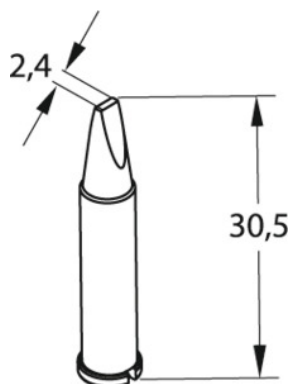

**Juotinkärki, Valmistajamerkintä: CDLF24****Tilaustiedot**

Tilausnumero	082401 CDLF24
GTIN	4003008077117
Tuoteluokka	04K

**Kuvaus**

Juotinkärki CDLF24 Juottokärjen leveys: 2,4 mm  
sopii tuotteelle: 082301

**Tekninen kuvaus**

Juottokärjen leveys	2,4 mm
sopii tuotteelle	082301
Valmistajamerkintä	CDLF24
Tuotetyyppi	Kärki