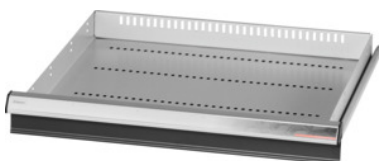

## Yhdellä kädellä yksittäin avattava laatikko, 75 kg, 20×20G, laatikoiden etukorkeus: 75mm

### Kuvaus

**Malli:**

**Kokonaan ulosvedettävät vetolaatikat.** Alumiinivedinlista vaihdettavilla merkintäliuskoilla, joihin voi kirjoittaa useamman kerran.

Aukot uritettujen jakolistojen kiinnittämiseen 25 mm:n välein (vetolaatikon etulevyn 75 mm:n korkeudesta alkaen).