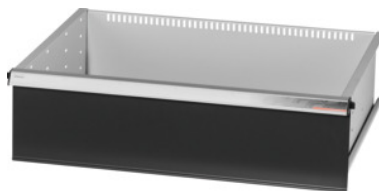

## Yhdellä kädellä yksittäin avattava laatikko, 75 kg, 26×20G, laatikoiden etukorkeus: 250mm