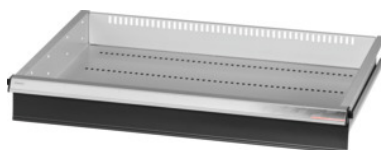

Garant GRIDLINE

Yhdellä kädellä yksittäin avattava laatikko, 75 kg, 26×20G, laatikoiden etukorkeus: 125mm

Tilaustiedot

Tilausnumero	930634 125
GTIN	4062406131463
Tuoteluokka	9GK

Kuvaus

Malli:

Kokonaan ulosvedettävät vetolaatikat. Alumiinivedinlista vaihdettavilla merkintäliuskoilla, joihin voi kirjoittaa useamman kerran.

Aukot uritettujen jakolistojen kiinnittämiseen 25 mm:n välein (vetolaatikon etulevyn 75 mm:n korkeudesta alkaen).

Laatikoiden yksittäinen turvalukitus estää laatikon avautumisen kuljetuksen aikana.

Välttämätön kaikkiin asennusvaunuihin.

Kantavuus 75 kg.

Sopii:

Työkalukaapin runko 30×24G nro 930625.

Toimituksen sisältö:

Vetolaatikko ja yksi ohjauskiskopari.

Pintakäsittely:

Vetolaatikon rungon väri vaaleanharmaa RAL 7035, etulevyjen väri antrasiitti RAL 7016, **jauhemaalattu. Vetolaatikoiden runko on aina vaaleanharmaa RAL 7035.**

Tekninen kuvaus

Hyötykorkeus	100 mm
Etukorkeus	125 mm
Paino	13 kg
Vetolaatikoiden yksittäisavaus	Yhden käden

Vetolaatikon/ulosvetotason kantavuus	75 kg
Vetolaatikoiden hyötyala G	26×20
Hyötysyvyys G	20
Hyötyleveys G	26
Käyttöalue	Asennusvaunu
Hyötyleveys	650 mm
Hyötysyvyys	500 mm
Vetolaatikoissa yksittäislukitus	kyllä
Materiaalin paksuus	1,2 mm
Vetolaatikon ulosveto (osittain/kokonaan ulosvedettävä)	100 %
Värivalikoima	RAL 9002, 7035, 7005, 7016, 6011, 5018, 5012, 5011, 5005, 3003
Vetolaatikon hyötyleveys × hyötysyvyys G	26×20G
Tuotetyyppi	Laatikko