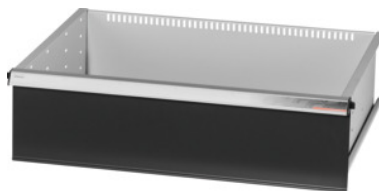

Garant GRIDLINE

Yhdellä kädellä yksittäin avattava laatikko, 75 kg, 26×20G, laatikoiden etukorkeus: 200mm

Tilaustiedot

Tilausnumero	930634 200
GTIN	4062406131487
Tuoteluokka	9GK

Kuvaus

Malli:

Kokonaan ulosvedettävät vetolaatikat. Alumiinivedinlista vaihdettavilla merkintäliuskoilla, joihin voi kirjoittaa useamman kerran.

Aukot uritettujen jakolistojen kiinnittämiseen 25 mm:n välein (vetolaatikon etulevyn 75 mm:n korkeudesta alkaen).

Laatikoiden yksittäinen turvalukitus estää laatikon avautumisen kuljetuksen aikana.

Välttämätön kaikkiin asennusvaunuihin.

Kantavuus 75 kg.

Sopii:

Työkalukaapin runko 30×24G nro 930625.

Toimituksen sisältö:

Vetolaatikko ja yksi ohjauskiskopari.

Pintakäsittely:

Vetolaatikon rungon väri vaaleanharmaa RAL 7035, etulevyjen väri antrasiitti RAL 7016, **jauhemaalattu. Vetolaatikoiden runko on aina vaaleanharmaa RAL 7035.**

Tekninen kuvaus

Vetolaatikoiden hyötyala G	26×20
Paino	16 kg
Vetolaatikon/ulosvetotason kantavuus	75 kg
Etukorkeus	200 mm

Hyötykorkeus	175 mm
Vetolaatikoiden yksittäisavaus	Yhden käden
Hyötyleveys G	26
Hyötysyvyys G	20
Käyttöalue	Asennusvaunu
Hyötysyvyys	500 mm
Hyötyleveys	650 mm
Vetolaatikoissa yksittäislukitus	kyllä
Materiaalin paksuus	1,2 mm
Vetolaatikon ulosveto (osittain/kokonaan ulosvedettävä)	100 %
Värivalikoima	RAL 9002, 7035, 7005, 7016, 6011, 5018, 5012, 5011, 5005, 3003
Vetolaatikon hyötyleveys × hyötysyvyys G	26×20G
Tuotetyyppi	Laatikko