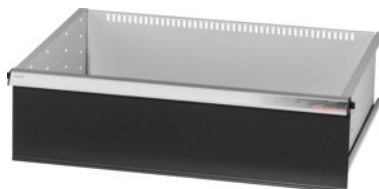

## Yhdellä kädellä yksittäin avattava laatikko, 75 kg, 26×20G, laatikoiden etukorkeus: 300mm

### Kuvaus

**Malli:**

**Kokonaan ulosvedettävät vetolaatikat.** Alumiinivedinlista vaihdettavilla merkintäliuskoilla, joihin voi kirjoittaa useamman kerran.

Aukot uritettujen jakolistojen kiinnittämiseen 25 mm:n välein (vetolaatikon etulevyn 75 mm:n korkeudesta alkaen).

Vetolaatikko ja yksi ohjauskiskopari.

**Pintakäsittely:**

Vetolaatikon rungon väri vaaleanharmaa RAL 7035, etulevyjen väri antrasiitti RAL 7016, **jauhemaalattu. Vetolaatikoiden runko on aina vaaleanharmaa RAL 7035.**