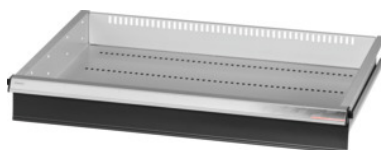

Garant GRIDLINE

Yhdellä kädellä yksittäin avattava laatikko, 200 kg, 26×20G, laatikoiden etukorkeus: 100mm

Tilaustiedot

Tilausnumero	930636 100
GTIN	4062406131524
Tuoteluokka	9GK

Kuvaus

Malli:

Kokonaan ulosvedettävät vetolaatikat. Alumiinivedinlista vaihdettavilla merkintäliuskoilla, joihin voi kirjoittaa useamman kerran.

Aukot uritettujen jakolistojen kiinnittämiseen 25 mm:n välein (vetolaatikon etulevyn 75 mm:n korkeudesta alkaen).

Laatikoiden yksittäinen turvalukitus estää laatikon avautumisen kuljetuksen aikana.

Välttämätön kaikkiin asennusvaunuihin.

Kantavuus 200 kg.

Sopii:

Työkalukaapin runko 30×24G nro 930625.

Toimituksen sisältö:

Vetolaatikko ja yksi ohjauskiskopari.

Pintakäsittely:

Vetolaatikon rungon väri vaaleanharmaa RAL 7035, etulevyjen väri antrasiitti RAL 7016, **jauhemaalattu. Vetolaatikoiden runko on aina vaaleanharmaa RAL 7035.**

Tekninen kuvaus

Etukorkeus	100 mm
Hyötykorkeus	75 mm
Vetolaatikoiden yksittäisavaus	Yhden käden
Paino	13 kg

Vetolaatikon/ulosvetotason kantavuus	200 kg
Vetolaatikoiden hyötyala G	26×20
Hyötysyvyys G	20
Hyötyleveys G	26
Käyttöalue	Asennusvaunu
Hyötyleveys	650 mm
Hyötysyvyys	500 mm
Vetolaatikoissa yksittäislukitus	kyllä
Materiaalin paksuus	1,2 mm
Vetolaatikon ulosveto (osittain/kokonaan ulosvedettävä)	100 %
Värivalikoima	RAL 9002, 7035, 7005, 7016, 6011, 5018, 5012, 5011, 5005, 3003
Vetolaatikon hyötyleveys × hyötysyvyys G	26×20G
Tuotetyyppi	Laatikko