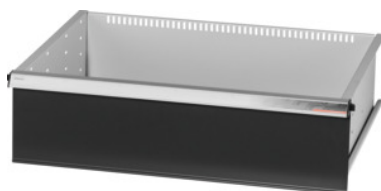

Garant GRIDLINE

Yhdellä kädellä yksittäin avattava laatikko, 200 kg, 26×20G, laatikoiden etukorkeus: 200mm

Tilaustiedot

Tilausnumero	930636 200
GTIN	4062406131555
Tuoteluokka	9GK

Kuvaus

Malli:

Kokonaan ulosvedettävät vetolaatikat. Alumiinivedinlista vaihdettavilla merkintäliuskoilla, joihin voi kirjoittaa useamman kerran.

Aukot uritettujen jakolistojen kiinnittämiseen 25 mm:n välein (vetolaatikon etulevyn 75 mm:n korkeudesta alkaen).

Laatikoiden yksittäinen turvalukitus estää laatikon avautumisen kuljetuksen aikana.

Välttämätön kaikkiin asennusvaunuihin.

Kantavuus 200 kg.

Sopii:

Työkalukaapin runko 30×24G nro 930625.

Toimituksen sisältö:

Vetolaatikko ja yksi ohjauskiskopari.

Pintakäsittely:

Vetolaatikon rungon väri vaaleanharmaa RAL 7035, etulevyjen väri antrasiitti RAL 7016, **jauhemaalattu. Vetolaatikoiden runko on aina vaaleanharmaa RAL 7035.**

Tekninen kuvaus

Vetolaatikoiden hyötyala G	26×20
Vetolaatikoiden yksittäisavaus	Yhden käden
Etukorkeus	200 mm
Hyötykorkeus	175 mm

Vetolaatikon/ulosvetotason kantavuus	200 kg
Paino	16 kg
Hyötyleveys G	26
Hyötysyvyys G	20
Käyttöalue	Asennusvaunu
Hyötyleveys	650 mm
Hyötysyvyys	500 mm
Vetolaatikoissa yksittäislukitus	kyllä
Materiaalin paksuus	1,2 mm
Vetolaatikon ulosveto (osittain/kokonaan ulosvedettävä)	100 %
Värivalikoima	RAL 9002, 7035, 7005, 7016, 6011, 5018, 5012, 5011, 5005, 3003
Vetolaatikon hyötyleveys × hyötysyvyys G	26×20G
Tuotetyyppi	Laatikko