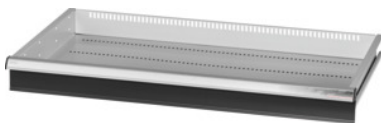

Garant GRIDLINE

Yhdellä kädellä yksittäin avattava laatikko, 75 kg, 36×20G, laatikoiden etukorkeus: 100mm

Tilaustiedot

Tilausnumero	930744 100
GTIN	4062406131609
Tuoteluokka	9GK

Kuvaus

Malli:

Kokonaan ulosvedettävät vetolaatikot. Alumiinivedinlista vaihdettavilla merkintäliuskoilla, joihin voi kirjoittaa useamman kerran.

Aukot uritettujen jakolistojen kiinnittämiseen 25 mm:n välein (vetolaatikon etulevyn 75 mm:n korkeudesta alkaen).

Laatikoiden yksittäinen turvalukitus estää laatikon avautumisen kuljetuksen aikana.

Välttämätön kaikkiin asennusvaunuihin.

Kantavuus 75 kg.

Sopii:

Työkalukaapin runko 40×24G nro 930735.

Toimituksen sisältö:

Vetolaatikko ja yksi ohjauskiskopari.

Pintakäsittely:

Vetolaatikon rungon väri vaaleanharmaa RAL 7035, etulevyjen väri antrasiitti RAL 7016, **jauhemaalattu. Vetolaatikoiden runko on aina vaaleanharmaa RAL 7035.**

Tekninen kuvaus

Vetolaatikoiden yksittäisavaus	Yhden käden
Vetolaatikon/ulosvetotason kantavuus	75 kg
Etukorkeus	100 mm
Vetolaatikoiden hyötyala G	36×20
Hyötykorkeus	75 mm

Paino	16 kg
Hyötyleveys G	36
Hyötysyvyys G	20
Käyttöalue	Asennusvaunu
Hyötysyvyys	500 mm
Hyötyleveys	900 mm
Vetolaatikoissa yksittäislukitus	kyllä
Materiaalin paksuus	1,2 mm
Vetolaatikon ulosveto (osittain/kokonaan ulosvedettävä)	100 %
Värivalikoima	RAL 9002, 7035, 7005, 7016, 6011, 5018, 5012, 5011, 5005, 3003
Vetolaatikon hyötyleveys × hyötysyvyys G	36×20G
Tuotetyyppi	Laatikko