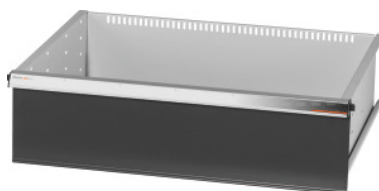

Garant GRIDLINE

Yhdellä kädellä yksittäin avattava laatikko, 200 kg, 26×20G, laatikoiden etukorkeus: 300mm

Tilaustiedot

Tilausnumero	930636 300
GTIN	4062406131579
Tuoteluokka	9GK

Kuvaus

Malli:

Kokonaan ulosvedettävät vetolaatikat. Alumiinivedinlista vaihdettavilla merkintäliuskoilla, joihin voi kirjoittaa useamman kerran.

Aukot uritettujen jakolistojen kiinnittämiseen 25 mm:n välein (vetolaatikon etulevyn 75 mm:n korkeudesta alkaen).

Laatikoiden yksittäinen turvalukitus estää laatikon avautumisen kuljetuksen aikana.

Välttämätön kaikkiin asennusvaunuihin.

Kantavuus 200 kg.

Sopii:

Työkalukaapin runko 30×24G nro 930625.

Toimituksen sisältö:

Vetolaatikko ja yksi ohjauskiskopari.

Pintakäsittely:

Vetolaatikon rungon väri vaaleanharmaa RAL 7035, etulevyjen väri antrasiitti RAL 7016, **jauhemaalattu. Vetolaatikoiden runko on aina vaaleanharmaa RAL 7035.**

Tekninen kuvaus

Hyötykorkeus	275 mm
Vetolaatikoiden hyötyala G	26×20
Paino	19 kg
Vetolaatikoiden yksittäisavaus	Yhden käden

Etukorkeus	300 mm
Vetolaatikon/ulosvetotason kantavuus	200 kg
Hyötysyvyys G	20
Hyötyleveys G	26
Käyttöalue	Asennusvaunu
Hyötysyvyys	500 mm
Hyötyleveys	650 mm
Vetolaatikoissa yksittäislukitus	kyllä
Materiaalin paksuus	1,2 mm
Vetolaatikon ulosveto (osittain/kokonaan ulosvedettävä)	100 %
Värivalikoima	RAL 9002, 7035, 7005, 7016, 6011, 5018, 5012, 5011, 5005, 3003
Vetolaatikon hyötyleveys × hyötysyvyys G	26×20G
Tuotetyyppi	Laatikko