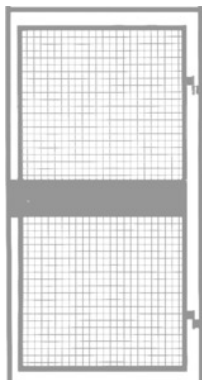

Ovielementtiritilä, leveys 1200 mm, Korkeus: 2200mm

Tilaustiedot

Tilausnumero	994110 2200
GTIN	4260214930067
Tuoteluokka	99T

Kuvaus

Malli:

Mukautuva ja monipuolisesti käytettävissä oleva järjestelmä tuotantoon ja varastointiin, nopeaan sulkulaitteiden, varastoseinien ja tilanjakajien rakentamiseen omin voimin. Rakennussarjaperiaatteella voitte yhdistellä yksittäisiä elementtejä omien tarpeidenne mukaan. Ritiläverkko 40×40×3,8 mm kiinnitettynä 30 mm:n kehysprofiiliin täyttää suurimmatkin laatua ja avoimuutta koskevat vaatimukset. Saatavilla myös malli, joka sisältää teräspeltiä ja akryylilasia.

Toimituksen sisältö:

Sisältää kiinnitystarvikkeet (vain 994130).

Pintakäsittely:

Valittavana ovat **vaaleanharmaa RAL 7035 (vakioväri)**, signaalinsininen RAL 5005, tummansininen RAL 5002, kirkkaansininen RAL 5007, katkeronsininen RAL 5010, vaaleansininen RAL 5012, turkoosinsininen RAL 5018, pölynharmaa RAL 7037, **jauhemaalattuina**.

Tekninen kuvaus

Korkeus	2200 mm
Leveys	1200 mm
Tuotetyyppi	Ristikko-ovi