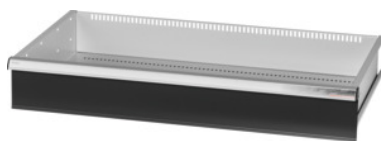

Garant GRIDLINE

Yhdellä kädellä yksittäin avattava laatikko, 75 kg, 36×20G, laatikoiden etukorkeus: 150mm

Tilaustiedot

Tilausnumero	930744 150
GTIN	4062406131623
Tuoteluokka	9GK

Kuvaus

Malli:

Kokonaan ulosvedettävät vetolaatikat. Alumiinivedinlista vaihdettavilla merkintäliuskoilla, joihin voi kirjoittaa useamman kerran.

Aukot uritettujen jakolistojen kiinnittämiseen 25 mm:n välein (vetolaatikon etulevyn 75 mm:n korkeudesta alkaen).

Laatikoiden yksittäinen turvalukitus estää laatikon avautumisen kuljetuksen aikana. Välttämätön kaikkiin asennusvaunuihin.

Kantavuus 75 kg.

Sopii:

Työkalukaapin runko 40×24G nro 930735.

Toimituksen sisältö:

Vetolaatikko ja yksi ohjauskiskopari.

Pintakäsittely:

Vetolaatikon rungon väri vaaleanharmaa RAL 7035, etulevyjen väri antrasiitti RAL 7016, **jauhemaalattu. Vetolaatikoiden runko on aina vaaleanharmaa RAL 7035.**

Tekninen kuvaus

Etukorkeus	150 mm
Vetolaatikon/ulosvetotason kantavuus	75 kg
Paino	18 kg
Vetolaatikoiden yksittäisavaus	Yhden käden

Vetolaatikoiden hyötyala G	36×20
Hyötykorkeus	125 mm
Hyötysyvyys G	20
Hyötyleveys G	36
Käyttöalue	Asennusvaunu
Hyötyleveys	900 mm
Hyötysyvyys	500 mm
Vetolaatikoissa yksittäislukitus	kyllä
Materiaalin paksuus	1,2 mm
Vetolaatikon ulosveto (osittain/kokonaan ulosvedettävä)	100 %
Värivalikoima	RAL 9002, 7035, 7005, 7016, 6011, 5018, 5012, 5011, 5005, 3003
Vetolaatikon hyötyleveys × hyötysyvyys G	36×20G
Tuotetyyppi	Laatikko