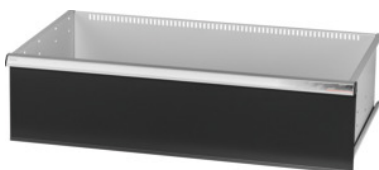

Garant GRIDLINE

Yhdellä kädellä yksittäin avattava laatikko, 75 kg, 36×20G, laatikoiden etukorkeus: 300mm

Tilaustiedot

Tilausnumero	930744 300
GTIN	4062406131654
Tuoteluokka	9GK

Kuvaus

Malli:

Kokonaan ulosvedettävät vetolaatikat. Alumiinivedinlista vaihdettavilla merkintäliuskoilla, joihin voi kirjoittaa useamman kerran.

Aukot uritettujen jakolistojen kiinnittämiseen 25 mm:n välein (vetolaatikon etulevyn 75 mm:n korkeudesta alkaen).

Laatikoiden yksittäinen turvalukitus estää laatikon avautumisen kuljetuksen aikana.

Välttämätön kaikkiin asennusvaunuihin.

Kantavuus 75 kg.

Sopii:

Työkalukaapin runko 40×24G nro 930735.

Toimituksen sisältö:

Vetolaatikko ja yksi ohjauskiskopari.

Pintakäsittely:

Vetolaatikon rungon väri vaaleanharmaa RAL 7035, etulevyjen väri antrasiitti RAL 7016, **jauhemaalattu. Vetolaatikoiden runko on aina vaaleanharmaa RAL 7035.**

Tekninen kuvaus

Vetolaatikoiden hyötyala G	36×20
Vetolaatikoiden yksittäisavaus	Yhden käden
Vetolaatikon/ulosvetotason kantavuus	75 kg
Paino	24 kg

Etukorkeus	300 mm
Hyötykorkeus	275 mm
Hyötyleveys G	36
Hyötysyvyys G	20
Käyttöalue	Asennusvaunu
Hyötysyvyys	500 mm
Hyötyleveys	900 mm
Vetolaatikoissa yksittäislukitus	kyllä
Materiaalin paksuus	1,2 mm
Vetolaatikon ulosveto (osittain/kokonaan ulosvedettävä)	100 %
Värivalikoima	RAL 9002, 7035, 7005, 7016, 6011, 5018, 5012, 5011, 5005, 3003
Vetolaatikon hyötyleveys × hyötysyvyys G	36×20G
Tuotetyyppi	Laatikko