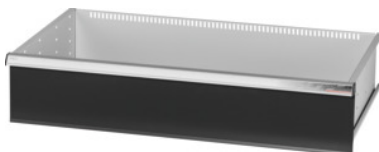

## Yhdellä kädellä yksittäin avattava laatikko, 75 kg, 36×20G, laatikoiden etukorkeus: 200mm

### Kuvaus

**Malli:**

**Kokonaan ulosvedettävät vetolaatikat.** Alumiinivedinlista vaihdettavilla merkintäliuskoilla, joihin voi kirjoittaa useamman kerran.

Aukot uritettujen jakolistojen kiinnittämiseen 25 mm:n välein (vetolaatikon etulevyn 75 mm:n korkeudesta alkaen).