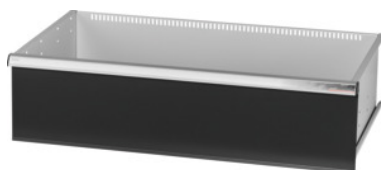

Garant GRIDLINE

Yhdellä kädellä yksittäin avattava laatikko, 200 kg, 36×20G, laatikoiden etukorkeus: 250mm

Tilaustiedot

Tilausnumero	930746 250
GTIN	4062406131715
Tuoteluokka	9GK

Kuvaus

Malli:

Kokonaan ulosvedettävät vetolaatikat. Alumiinivedinlista vaihdettavilla merkintäliuskoilla, joihin voi kirjoittaa useamman kerran.

Aukot uritettujen jakolistojen kiinnittämiseen 25 mm:n välein (vetolaatikon etulevyn 75 mm:n korkeudesta alkaen).

Laatikoiden yksittäinen turvalukitus estää laatikon avautumisen kuljetuksen aikana.

Välttämätön kaikkiin asennusvaunuihin.

Kantavuus 200 kg.

Sopii:

Työkalukaapin runko 40×24G nro 930735. Runko 36×20G.

Toimituksen sisältö:

Vetolaatikko ja yksi ohjauskiskopari.

Pintakäsittely:

Vetolaatikon rungon väri vaaleanharmaa RAL 7035, etulevyjen väri antrasiitti RAL 7016, **jauhemaalattu. Vetolaatikoiden runko on aina vaaleanharmaa RAL 7035.**

Tekninen kuvaus

Vetolaatikon/ulosvetotason kantavuus	200 kg
Vetolaatikoiden yksittäisavaus	Yhden käden
Vetolaatikoiden hyötyala G	36×20
Hyötykorkeus	225 mm

Etukorkeus	250 mm
Paino	22 kg
Hyötyleveys G	36
Hyötysyvyys G	20
Käyttöalue	Asennusvaunu
Hyötyleveys	900 mm
Hyötysyvyys	500 mm
Vetolaatikoissa yksittäislukitus	kyllä
Materiaalin paksuus	1,2 mm
Vetolaatikon ulosveto (osittain/kokonaan ulosvedettävä)	100 %
Värivalikoima	RAL 9002, 7035, 7005, 7016, 6011, 5018, 5012, 5011, 5005, 3003
Vetolaatikon hyötyleveys × hyötysyvyys G	36×20G
Tuotetyyppi	Laatikko