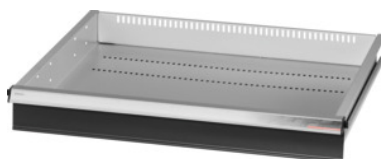

Garant GRIDLINE

Yhdellä kädellä yksittäin avattava laatikko, 75 kg, 26×24G, laatikoiden etukorkeus: 100mm**Tilaustiedot**

Tilausnumero	931166 100
GTIN	4062406132002
Tuoteluokka	9GK

Kuvaus**Malli:**

Kokonaan ulosvedettävät vetolaatikat. Alumiinivedinlista vaihdettavilla merkintäliuskoilla, joihin voi kirjoittaa useamman kerran.

Aukot uritettujen jakolistojen kiinnittämiseen 25 mm:n välein (vetolaatikon etulevyn 75 mm:n korkeudesta alkaen).

Laatikoiden yksittäinen turvalukitus estää laatikon avautumisen kuljetuksen aikana.

Välttämätön kaikkiin asennusvaunuihin.

Kantavuus 75 kg.

Sopii:

Työkalukaapin runko 30×28G nro 931155.

Toimituksen sisältö:

Vetolaatikko ja yksi ohjauskiskopari.

Pintakäsittely:

Vetolaatikon rungon väri vaaleanharmaa RAL 7035, etulevyjen väri antrasiitti RAL 7016, **jauhemaalattu. Vetolaatikoiden runko on aina vaaleanharmaa RAL 7035.**

Tekninen kuvaus

Paino	15 kg
Vetolaatikon/ulosvetotason kantavuus	75 kg
Etukorkeus	100 mm
Vetolaatikoiden yksittäisavaus	Yhden käden

Hyötykorkeus	75 mm
Vetolaatikoiden hyötyala G	26×24
Hyötyleveys G	26
Hyötysyvyys G	24
Käyttöalue	Asennusvaunu
Hyötysyvyys	600 mm
Hyötyleveys	650 mm
Vetolaatikoissa yksittäislukitus	kyllä
Materiaalin paksuus	1,2 mm
Vetolaatikon ulosveto (osittain/kokonaan ulosvedettävä)	100 %
Värivalikoima	RAL 9002, 7035, 7005, 7016, 6011, 5018, 5012, 5011, 5005, 3003
Vetolaatikon hyötyleveys × hyötysyvyys G	26×24G
Tuotetyyppi	Laatikko