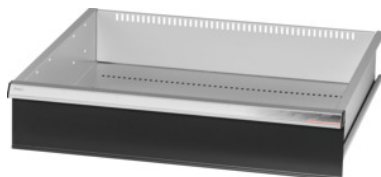

Garant GRIDLINE

Yhdellä kädellä yksittäin avattava laatikko, 200 kg, 26×24G, laatikoiden etukorkeus: 150mm

Tilaustiedot

Tilausnumero	931168 150
GTIN	4062406132095
Tuoteluokka	9GK

Kuvaus

Malli:

Kokonaan ulosvedettävät vetolaatikat. Alumiinivedinlista vaihdettavilla merkintäliuskoilla, joihin voi kirjoittaa useamman kerran.

Aukot uritettujen jakolistojen kiinnittämiseen 25 mm:n välein (vetolaatikon etulevyn 75 mm:n korkeudesta alkaen).

Laatikoiden yksittäinen turvalukitus estää laatikon avautumisen kuljetuksen aikana.

Välttämätön kaikkiin asennusvaunuihin.

Kantavuus 200 kg.

Sopii:

Työkalukaapin runko 30×28G nro 931155.

Toimituksen sisältö:

Vetolaatikko ja yksi ohjauskiskopari.

Pintakäsittely:

Vetolaatikon rungon väri vaaleanharmaa RAL 7035, etulevyjen väri antrasiitti RAL 7016,

jauhemaalattu. Vetolaatikoiden runko on aina vaaleanharmaa RAL 7035.

Tekninen kuvaus

Etukorkeus	150 mm
Hyötykorkeus	125 mm
Paino	17 kg
Vetolaatikoiden yksittäisavaus	Yhden käden

Vetolaatikoiden hyötystä G	26x24
Vetolaatikon/ulosvetotason kantavuus	200 kg
Hyötystä G	26
Hyötystä G	24
Käyttöalue	Asennusvaunu
Hyötystä	600 mm
Hyötystä	650 mm
Vetolaatikoissa yksittäislukitus	kyllä
Materiaalin paksuus	1,2 mm
Vetolaatikon ulosveto (osittain/kokonaan ulosvedettävä)	100 %
Värikoima	RAL 9002, 7035, 7005, 7016, 6011, 5018, 5012, 5011, 5005, 3003
Vetolaatikon hyötystä x hyötystä G	26x24G
Tuotetyyppi	Laatikko