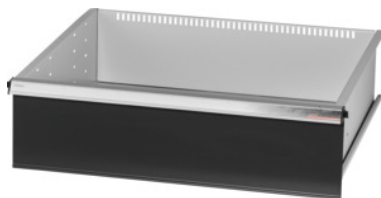

Garant GRIDLINE

Yhdellä kädellä yksittäin avattava laatikko, 200 kg, 26×24G, laatikoiden etukorkeus: 200mm

Tilaustiedot

Tilausnumero	931168 200
GTIN	4062406132101
Tuoteluokka	9GK

Kuvaus

Malli:

Kokonaan ulosvedettävät vetolaatikot. Alumiinivedinlista vaihdettavilla merkintäliuskoilla, joihin voi kirjoittaa useamman kerran.

Aukot uritettujen jakolistojen kiinnittämiseen 25 mm:n välein (vetolaatikon etulevyn 75 mm:n korkeudesta alkaen).

Laatikoiden yksittäinen turvalukitus estää laatikon avautumisen kuljetuksen aikana.

Välttämätön kaikkiin asennusvaunuihin.

Kantavuus 200 kg.

Sopii:

Työkalukaapin runko 30×28G nro 931155.

Toimituksen sisältö:

Vetolaatikko ja yksi ohjauskiskopari.

Pintakäsittely:

Vetolaatikon rungon väri vaaleanharmaa RAL 7035, etulevyjen väri antrasiitti RAL 7016, **jauhemaalattu. Vetolaatikoiden runko on aina vaaleanharmaa RAL 7035.**

Tekninen kuvaus

Paino	18 kg
Etukorkeus	200 mm
Vetolaatikoiden hyötyala G	26×24

Vetolaatikoiden yksittäisavaus	Yhden käden
Hyötykorkeus	175 mm
Vetolaatikon/ulosvetotason kantavuus	200 kg
Hyötyleveys G	26
Hyötysyvyys G	24
Käyttöalue	Asennusvaunu
Hyötysyvyys	600 mm
Hyötyleveys	650 mm
Vetolaatikoissa yksittäislukitus	kyllä
Materiaalin paksuus	1,2 mm
Vetolaatikon ulosveto (osittain/kokonaan ulosvedettävä)	100 %
Värivalikoima	RAL 9002, 7035, 7005, 7016, 6011, 5018, 5012, 5011, 5005, 3003
Vetolaatikon hyötyleveys × hyötysyvyys G	26×24G
Tuotetyyppi	Laatikko