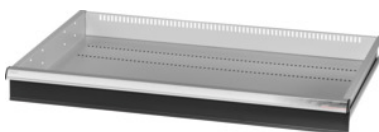

Garant GRIDLINE

Yhdellä kädellä yksittäin avattava laatikko, 75 kg, 36×24G, laatikoiden etukorkeus: 125mm

Tilaustiedot

Tilausnumero	931354 125
GTIN	4062406132163
Tuoteluokka	9GK

Kuvaus

Malli:

Kokonaan ulosvedettävät vetolaatikot. Alumiinivedinlista vaihdettavilla merkintäliuskoilla, joihin voi kirjoittaa useamman kerran.

Aukot uritettujen jakolistojen kiinnittämiseen 25 mm:n välein (vetolaatikon etulevyn 75 mm:n korkeudesta alkaen).

Laatikoiden yhdellä kädellä tapahtuva yksittäinen avaus estää laatikon avautumisen kuljetuksen aikana. Välttämätön kaikkiin asennusvaunuihin.

Kantavuus 75 kg.

Sopii:

Työkalukaapin runko 40×28G nro 931335.

Toimituksen sisältö:

Vetolaatikko ja yksi ohjauskiskopari.

Pintakäsittely:

Runko vaaleanharmaa RAL 7035, etulevyt antrasiitinharmaat RAL 7016, **jauhemaalattu.**

Vetolaatikoiden runko ei ole määritettävissä, aina vaaleanharmaa RAL 7035.

Tekninen kuvaus

Paino	19 kg
Vetolaatikon/ulosvetotason kantavuus	75 kg
Vetolaatikoiden yksittäisavaus	Yhden käden
Hyötykorkeus	100 mm
Etukorkeus	125 mm