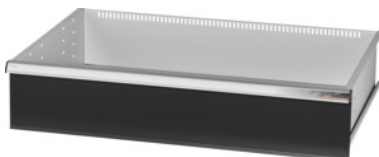

Garant GRIDLINE

Yhdellä kädellä yksittäin avattava laatikko, 75 kg, 36×24G, laatikoiden etukorkeus: 200mm

Tilaustiedot

Tilausnumero	931354 200
GTIN	4062406132187
Tuoteluokka	9GK

Kuvaus

Malli:

Kokonaan ulosvedettävät vetolaatikat. Alumiinivedinlista vaihdettavilla merkintäliuskoilla, joihin voi kirjoittaa useamman kerran.

Aukot uritettujen jakolistojen kiinnittämiseen 25 mm:n välein (vetolaatikon etulevyn 75 mm:n korkeudesta alkaen).

Laatikoiden yhdellä kädellä tapahtuva yksittäinen avaus estää laatikon avautumisen kuljetuksen aikana. Välttämätön kaikkiin asennusvaunuihin.

Kantavuus 75 kg.

Sopii:

Työkalukaapin runko 40×28G nro 931335.

Toimituksen sisältö:

Vetolaatikko ja yksi ohjauskiskopari.

Pintakäsittely:

Runko vaaleanharmaa RAL 7035, etulevyt antrasiitinharmaat RAL 7016, **jauhemaalattu.**

Vetolaatikoiden runko ei ole määritettävissä, aina vaaleanharmaa RAL 7035.

Tekninen kuvaus

Vetolaatikon/ulosvetotason kantavuus	75 kg
Paino	22 kg
Etukorkeus	200 mm
Vetolaatikoiden hyötyala G	36×24

Vetolaatikoiden yksittäisavaus	Yhden käden
Hyötykorkeus	175 mm
Hyötyleveys G	36
Hyötysyvyys G	24
Käyttöalue	Asennusvaunu
Hyötyleveys	900 mm
Hyötysyvyys	600 mm
Vetolaatikoissa yksittäislukitus	kyllä
Materiaalin paksuus	1,2 mm
Vetolaatikon ulosveto (osittain/kokonaan ulosvedettävä)	100 %
Värivalikoima	RAL 9002, 7035, 7005, 7016, 6011, 5018, 5012, 5011, 5005, 3003
Vetolaatikon hyötyleveys × hyötysyvyys G	36×24G
Tuotetyyppi	Laatikko