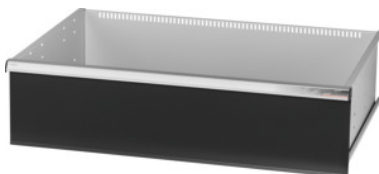

Garant GRIDLINE

Yhdellä kädellä yksittäin avattava laatikko, 75 kg, 36×24G, laatikoiden etukorkeus: 250mm

Tilaustiedot

| | |
|--------------|---------------|
| Tilausnumero | 931354 250 |
| GTIN | 4062406132194 |
| Tuoteluokka | 9GK |

Kuvaus

Malli:

Kokonaan ulosvedettävät vetolaatikat. Alumiinivedinlista vaihdettavilla merkintäliuskoilla, joihin voi kirjoittaa useamman kerran.

Aukot uritettujen jakolistojen kiinnittämiseen 25 mm:n välein (vetolaatikon etulevyn 75 mm:n korkeudesta alkaen).

Laatikoiden yhdellä kädellä tapahtuva yksittäinen avaus estää laatikon avautumisen kuljetuksen aikana. Välttämätön kaikkiin asennusvaunuihin.

Kantavuus 75 kg.

Sopii:

Työkalukaapin runko 40×28G nro 931335.

Toimituksen sisältö:

Vetolaatikko ja yksi ohjauskiskopari.

Pintakäsittely:

Runko vaaleanharmaa RAL 7035, etulevyt antrasiitinharmaat RAL 7016, **jauhemaalattu.**

Vetolaatikoiden runko ei ole määritettävissä, aina vaaleanharmaa RAL 7035.