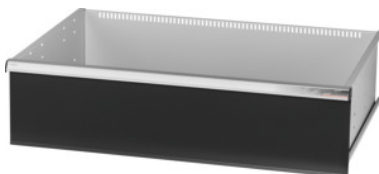

Garant GRIDLINE

Yhdellä kädellä yksittäin avattava laatikko, 200 kg, 36×24G, laatikoiden etukorkeus: 250mm

Tilaustiedot

Tilausnumero	931356 250
GTIN	4062406132262
Tuoteluokka	9GK

Kuvaus

Malli:

Kokonaan ulosvedettävät vetolaatikat. Alumiinivedinlista vaihdettavilla merkintäliuskoilla, joihin voi kirjoittaa useamman kerran.

Aukot uritettujen jakolistojen kiinnittämiseen 25 mm:n välein (vetolaatikon etulevyn 75 mm:n korkeudesta alkaen).

Laatikoiden yhdellä kädellä tapahtuva yksittäinen avaus estää laatikon avautumisen kuljetuksen aikana. Välttämätön kaikkiin asennusvaunuihin.

Kantavuus 200 kg.

Sopii:

Työkalukaapin runko 40×28G nro 931335.

Toimituksen sisältö:

Vetolaatikko ja yksi ohjauskiskopari.

Pintakäsittely:

Runko vaaleanharmaa RAL 7035, etulevyt antrasiitinharmaat RAL 7016, **jauhemaalattu.**

Vetolaatikoiden runko ei ole määritettävissä, aina vaaleanharmaa RAL 7035.

Tekninen kuvaus

Vetolaatikoiden yksittäisavaus	Yhden käden
Etukorkeus	250 mm
Vetolaatikoiden hyötyala G	36×24
Vetolaatikon/ulosvetotason kantavuus	200 kg