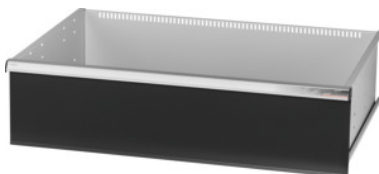

Garant GRIDLINE

Yhdellä kädellä yksittäin avattava laatikko, 200 kg, 36×24G, laatikoiden etukorkeus: 300mm

Tilaustiedot

Tilausnumero	931356 300
GTIN	4062406132279
Tuoteluokka	9GK

Kuvaus

Malli:

Kokonaan ulosvedettävät vetolaatikat. Alumiinivedinlista vaihdettavilla merkintäliuskoilla, joihin voi kirjoittaa useamman kerran.

Aukot uritettujen jakolistojen kiinnittämiseen 25 mm:n välein (vetolaatikon etulevyn 75 mm:n korkeudesta alkaen).

Laatikoiden yhdellä kädellä tapahtuva yksittäinen avaus estää laatikon avautumisen kuljetuksen aikana. Välttämätön kaikkiin asennusvaunuihin.

Kantavuus 200 kg.

Sopii:

Työkalukaapin runko 40×28G nro 931335.

Toimituksen sisältö:

Vetolaatikko ja yksi ohjauskiskopari.

Pintakäsittely:

Runko vaaleanharmaa RAL 7035, etulevyt antrasiitinharmaat RAL 7016, **jauhemaalattu.**

Vetolaatikoiden runko ei ole määritettävissä, aina vaaleanharmaa RAL 7035.

Tekninen kuvaus

Vetolaatikon/ulosvetotason kantavuus	200 kg
Vetolaatikoiden yksittäisavaus	Yhden käden
Vetolaatikoiden hyötyala G	36×24
Etukorkeus	300 mm