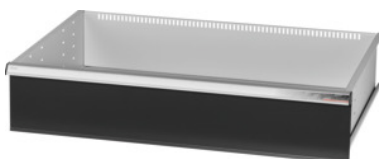

Garant GRIDLINE

Yhdellä kädellä yksittäin avattava laatikko, 200 kg, 36×24G, laatikoiden etukorkeus: 200mm

Tilaustiedot

Tilausnumero	931356 200
GTIN	4062406132255
Tuoteluokka	9GK

Kuvaus

Malli:

Kokonaan ulosvedettävät vetolaatikat. Alumiinivedinlista vaihdettavilla merkintäliuskoilla, joihin voi kirjoittaa useamman kerran.

Aukot uritettujen jakolistojen kiinnittämiseen 25 mm:n välein (vetolaatikon etulevyn 75 mm:n korkeudesta alkaen).

Laatikoiden yhdellä kädellä tapahtuva yksittäinen avaus estää laatikon avautumisen kuljetuksen aikana. Välttämätön kaikkiin asennusvaunuihin.

Kantavuus 200 kg.

Sopii:

Työkalukaapin runko 40×28G nro 931335.

Toimituksen sisältö:

Vetolaatikko ja yksi ohjauskiskopari.

Pintakäsittely:

Runko vaaleanharmaa RAL 7035, etulevyt antrasiitinharmaat RAL 7016, **jauhemaalattu.**

Vetolaatikoiden runko ei ole määritettävissä, aina vaaleanharmaa RAL 7035.

Tekninen kuvaus

Vetolaatikoiden hyötyala G	36×24
Hyötykorkeus	175 mm
Vetolaatikoiden yksittäisavaus	Yhden käden
Paino	22 kg

Etukorkeus	200 mm
Vetolaatikon/ulosvetotason kantavuus	200 kg
Hyötyleveys G	36
Hyötysyvyys G	24
Käyttöalue	Asennusvaunu
Hyötyleveys	900 mm
Hyötysyvyys	600 mm
Vetolaatikoissa yksittäislukitus	kyllä
Materiaalin paksuus	1,2 mm
Vetolaatikon ulosveto (osittain/kokonaan ulosvedettävä)	100 %
Värivalikoima	RAL 9002, 7035, 7005, 7016, 6011, 5018, 5012, 5011, 5005, 3003
Vetolaatikon hyötyleveys × hyötysyvyys G	36×24G
Tuotetyyppi	Laatikko