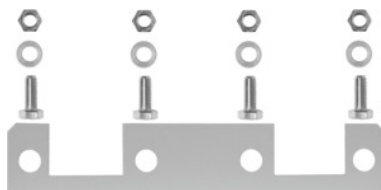

**Garant****TMSERROR, Tyyppi: 2****Tilaustiedot**

Tilausnumero	938027 2
GTIN	4045197733436
Tuoteluokka	91W

**Kuvaus****Malli:**

Teräspeltiä, liitettäväksi kahden peräkkäisen tukipylvään väliin.

**Sopii:**

Kannatinpylväät nro 923000, 928010, 928075, 928076 ja 938000, 938012, 938013.

**Pintakäsittely:**

Vaaleanharmaa RAL 7035, **jauhemaalattu.**

**Huomautus:**

Molempia liitoskappaleita ei voi käyttää yhdistettyinä.

**Tekninen kuvaus**

Syvyys	198 mm
tyyppi	2
Leveys	38 mm
Sarja	Työasema
Sarja	KOMBI-työpöytä
Materiaalin paksuus	1,5 mm
Tuotetyyppi	Liitososa