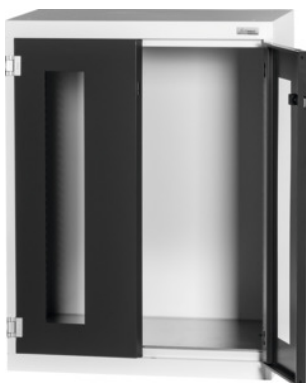

Garant**Hyllykaappi, ikkunalliset pariovet, Korkeus: 1000mm****Tilaustiedot**

Tilausnumero	945003 1000
GTIN	4062406135508
Tuoteluokka	9GI

Kuvaus**Malli:**

Hyllykaappi 30×11G. Hyllytasoja voi kiinnittää 25 mm:n välein.
Sisäpuolelta vahvistetut ovet ja 2K-Haptoprene®-työntökahva, lukitus.

Pintakäsittely:

Runko vaaleanharmaa RAL 7035.
Ovet antrasiitti RAL 7016, **jauhemaalattu.**

Huomautus:

GridLine-hyllykaappien hyllytasot löytyvät nroilla 944061, 944065.
TÜV GS -sertifioinnin mukaan kaikki kaapit on ehdottomasti varmistettava siten, etteivät ne voi kaatua.

Tekninen kuvaus

Korkeus	1000 mm
Sulkemisjärjestelmä elektroninen – uudelleen varusteltavissa	kyllä
kaapin etuosat	ikkunallinen saranaovi

Paino	39 kg
Kahvan sijainti	ylhällä
Hyötykorkeus	845 mm
Leveys	750 mm
Leveys G	30
Syvyys	275 mm
Syvyys G	11
Materiaalin paksuus	0,9 mm
Kaapin rungon kantavuus sisällä	1000 kg
Oven avautumiskulma	250 astetta
Korkeudensäätö portaittain	25 mm
Nastasynterilukko	modulaarinen lisäkappale
Värivalikoima	RAL 9002, 7035, 7005, 7016, 6011, 5018, 5012, 5011, 5005, 3003
Tuotetyyppi	Hyllykaappi