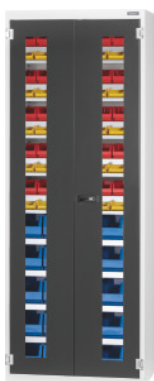

Garant**Hyllykaappi ikkunalliset pariovet, Korkeus: 2000mm****Tilaustiedot**

Tilausnumero	944005 2000
GTIN	4062406136437
Tuoteluokka	9GI

Kuvaus**Malli:**

Hyllytasoja voi kiinnittää 25 mm:n välein.

Varusteltu hyllykaappi, 30x11G.

Sisäpuolelta vahvistetut ovet ja 2K-Haptoprene®-työntökahva, lukitus.

Sijoitus:

Varastolaatikoiden lukumäärä: 30 x nro 963321 koko SB6; 30 x nro 963321 koko SB5; 20 x nro 963321 koko SB4

Toimituksen sisältö:

Kaappi, joka sisältää hyllytasot ja avosäilytyslokerot.

Pintakäsittely:

Runko vaaleanharmaa RAL 7035, ovien väri antrasiitinharmaa RAL 7016, **jauhemaalattu.**

Huomautus:

- **Yksittäiset poimintalaatikot, katso nro 963321.**
- **Yksittäiset hyllytasot, katso nro 944061, 944065.**