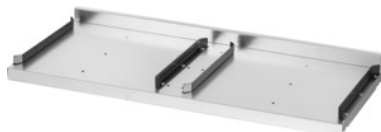

Garant GRIDLINE

Lisähyllytaso shadowboard-kaappiin, Kaapin leveys G: 40**Tilaustiedot**

Tilausnumero	944195 40
GTIN	4062406151768
Tuoteluokka	9GI

Kuvaus**Sopii:**

Shadowboard-kaapit nrot 944161 ja 944163, kaikki GridLine-kaapit, syvyys 20G ja kaapin leveys 40G. Ohjaukiskoissa voi kääntää yhden kiinnitysnokan erilaisia shadowboard-tasojen syvyyksiä varten.

Pintakäsittely:

Hyllytaso sinkitty, kiskot **aina** antrasiitinharmaita RAL 7016, **jauhemaalattu**.

Tekninen kuvaus

Leveys	950 mm
Paksuus	40 mm
Paino	4 kg
Käyttöalue	Hyllykaappi
Materiaalin paksuus	0,9 mm
Hyllytason kantavuus / tasaisesti jakautunut enimmäishyllykuorma (metallilla)	100 kg
Tuotetyyppi	Lokeroalusta