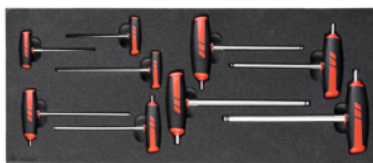

HOLEX**Taivutettu kuusiokoloavainvalikoima, T-kahva, Työkalujen lukumäärä: 9****Tilaustiedot**

Tilausnumero	953035 9
GTIN	4062406154677
Tuoteluokka	91A

Kuvaus**Malli:**

Yleistyökalusarjat kaksivärisellä PE-kovavaahtoalustalla. Tiiviskuplainen vaaho on öljynkestävä eikä ime nesteitä. **Pintakerroksen väri on antrasiitti**, sen alla oleva **sininen kontrastiväri** osoittaa, että työkaluja puuttuu.

Toimituksen sisältö:

Kovavaahtoalusta (tyhjä) nro 952001 koko 953035: 1 kpl

HOLEX-kuusiokoloavain, T-kahva, nro 627481, koot 2; 2,5; 3: kutakin 1 kpl

HOLEX-kuusiokoloavain, jossa T-väännin ja kuulapää, nro 627484, koot 3; 4; 5; 6; 8; 10: kutakin 1 kpl

Tekninen kuvaus

Syvyys	600 mm
Leveys	250 mm
Syvyys G	24
Leveys G	10
Työkalujen lukumäärä	9
Malli	ruuvimeisselien kanssa
Paino	0,851 kg
Kovavaahdon rakenne LD45, paksuus	30 mm

Vetolaatikon täyttöaste G	10×24
Tuotetyyppi	Kovavaahtoalusta