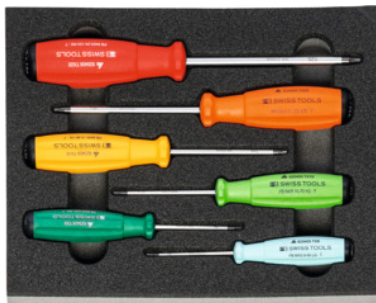

Ruuvitaltta Torx®-ruuveille, Työkalujen lukumäärä: 6

Tilaustiedot

Tilausnumero	953154 6
GTIN	2050002012127
Tuoteluokka	91A

Kuvaus

Malli:

Yleistyökalusarjat kaksivärisellä PE-kovavaahtoalustalla. Tiiviskuplainen vaaho on öljynkestävä eikä ime nesteitä. **Pintakerroksen väri on antrasiitti**, sen alla oleva **sininen kontrastiväri** osoittaa, että työkaluja puuttuu.

Toimituksen sisältö:

Kovavaahtoalusta (tyhjä) nro 952001 koko 953154: 1 kpl
PB SWISS TOOLS Ruuvinväännin Torx®-ruuveille nro 625405 koot TX8; TX9; TX10; TX15; TX20; TX25: kutakin 1 kpl

Tekninen kuvaus

Leveys	200 mm
Leveys G	8
Työkalujen lukumäärä	6
Syvyys G	10
Syvyys	250 mm
Malli	ruuvimeisselien kanssa

Paino	0,327 kg
Kovavaahdon rakenne LD45, paksuus	30 mm
Vetolaatikon täyttöaste G	8×10
Tuotetyyppi	Kovavaahtoalusta

Tarvikkeet

Kovavaahtoalusta työkalusarjoille sopii kovavaahtosarjaan 953154	952001 953154
Ruuvitaltta Torx®-ruuveille Torx®-profiili TX9	625405 TX9
Ruuvitaltta Torx®-ruuveille Torx®-profiili TX25	625405 TX25
Ruuvitaltta Torx®-ruuveille Torx®-profiili TX20	625405 TX20
Ruuvitaltta Torx®-ruuveille Torx®-profiili TX15	625405 TX15
Ruuvitaltta Torx®-ruuveille Torx®-profiili TX8	625405 TX8
Ruuvitaltta Torx®-ruuveille Torx®-profiili TX10	625405 TX10