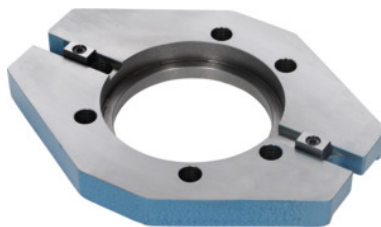

Pohjalevy, Istukkatyypille: 160mm

Tilaustiedot

Tilausnumero	313910 160
GTIN	5907412203706
Tuoteluokka	36B

Kuvaus

Malli:

Kääntöalusta, jossa on pitkittäisura, kiinnittimen tarkkaan ja nopeaan asettamiseen. Helppo kiinnittää konepöytään kiinnitysruuvien avulla.

Käyttö:

Sorvinistukoiden kiinnitykseen standardin DIN 6350 mukaisella lieriömäisellä keskiökiinnityksellä.

Toimituksen sisältö:

Urakappaleet, kiinnitysruuvit.

Tekninen kuvaus

Uraleveys S	14 mm
Kokonaispaino	4,8 kg
Korkeus H	28 mm
Leveys B	190 mm
Aukko E	90 mm
Kehä F	140 mm
Pituus A	250 mm
Tuotetyyppi	Pohjalevy