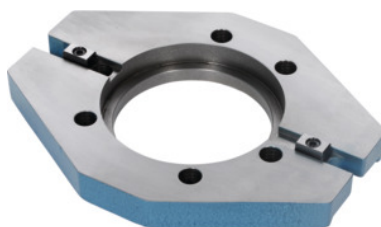

**Pohjalevy, Istukkatyypille: 200mm****Tilaustiedot**

Tilausnumero	313910 200
GTIN	5907412203713
Tuoteluokka	36B

**Kuvaus****Malli:**

Kääntöalusta, jossa on pitkittäisura, kiinnittimen tarkkaan ja nopeaan asettamiseen. Helppo kiinnittää konepöytään kiinnitysruvien avulla.

**Käyttö:**

Sorvinistukoiden kiinnitykseen standardin DIN 6350 mukaisella lieriömäisellä keskiökiinnityksellä.

**Toimituksen sisältö:**

Urakappaleet, kiinnitysruuvit.

**Tekninen kuvaus**

Kokonaispaino	7,5 kg
Kehä F	176 mm
Leveys B	234 mm
Pituus A	300 mm
Uraleveys S	18 mm
Korkeus H	32 mm
Aukko E	130 mm
Tuotetyyppi	Pohjalevy