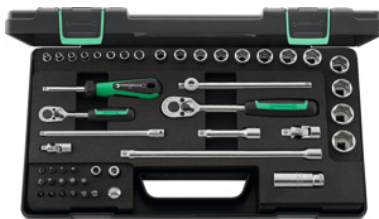

Hylsyavainvalikoima 1/4; 3/8 tuuman nelikanta 48 osaa

Tilaustiedot

Tilausnumero	630006
GTIN	4018754260539
Tuoteluokka	63A

Kuvaus

Malli:

Väännin-/liitososat standardien **DIN 3122 / 3123 mukaiset; avainhylsyt** standardin **DIN 3124 mukaiset**. Sisä- / ulkonelikulmat standardin **DIN 3120 mukaiset**.

Raaka-aine:

Kromiterässeosta, kromattu.

Toimituksen sisältö:

1/4 tuuman 6-kulmaiset avainhylsyt: 8 kpl nro 631000 koot 4; 4,5; 5; 5,5; 6; 7; 8; 9

3/8 tuuman 6-kulmaiset avainhylsyt: 12 kpl nro 637200 koot 10; 11; 12; 13; 14; 15; 16; 17; 18; 19; 21; 22

Tekninen kuvaus

Irrotusprofiili	uraruuvinväännin
Irrotusprofiili	Pozidriv-ruuvitaltta
Irrotusprofiili	kuusiokoloväännin
Irrotusprofiili	6-kulmainen holkkiavain
Irrotusprofiili	Ruuvinväännin Phillips-ruuveille
Avaimen leveysalue 6-kulmaholkkiavain	4-22 mm
Avaimen leveysalue 6-kulmaruuviavain	3-8 mm
Osien määrä	48
Vääntönelikulma	1/4 tuuma
Vääntönelikulma	3/8 tuuma
Pakkaus	ABS-muovilaatikko
Pituus	413 mm
Leveys	230 mm
Korkeus	57 mm
QuickRelease	ei
Tuotetyyppi	Holkkiavain