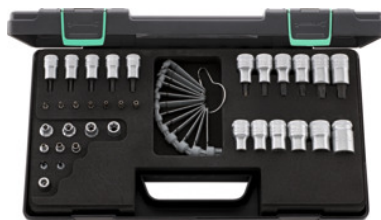

Hylsyavainvalikoima Torx®-ruuveille, 1/4; 3/8; 1/2 tuuman nelikulma 35 osaa

Tilaustiedot

Tilausnumero	630031
GTIN	4018754261017
Tuoteluokka	63A

Kuvaus

Malli:

Väännin-/liitososat standardien **DIN 3122 /3123 mukaiset; avainhylsyt** standardin **DIN 3124 mukaiset**. Sisä- / ulkonelikulmat standardin **DIN 3120 mukaiset**.

Käyttö:

Ulko-Torx®-ruuveille, joiden kierre M3 - M20. Kolo-Torx®-ruuveille, joiden kierre M2,5 - M14. Kolo-Torx®-ruuveille lukitustapilla, kierre M3 - M8. Mukana tulkki Torx®-ruuveille.

Raaka-aine:

Kromiterässeosta, kromattu.

Toimituksen sisältö:

1/4 tuuman avainhylsyt Torx®-ruuveille: 3 kpl nro 631500 koot E4; E5; E6

3/8 tuuman avainhylsyt Torx®-ruuveille: 4 kpl nro 637450 koot E7; E8; E10; E12

1/2 tuuman avainhylsyt Torx®-ruuveille: 6 kpl nro 642700 koot E11; E14; E16; E18; E20; E24

Vääntönelikulma: 1/2 tuuma

Vääntönelikulma: 3/8 tuuma

Vääntönelikulma: 1/4 tuuma

Tekninen kuvaus

Irrotusprofiili	Ruuvitalta TORX®-ruuveille
Irrotusprofiili	Ruuvinväännin reiällisille TORX®-ruuveille
Irrotusprofiili	Avainholkki TORX®-ruuveille
Vääntönelikulma	1/2 tuuma
Vääntönelikulma	3/8 tuuma
Vääntönelikulma	1/4 tuuma
Osien määrä	35
Pakkaus	ABS-muovilaatikko
Pituus	413 mm
Leveys	230 mm
Korkeus	57 mm
Tuotetyyppi	Avainhylsy