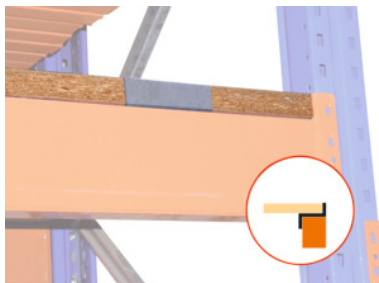

Kiinnityslevy 1 100 mm syvä, Sopii palkin pituudelle: 2700/50mm**Tilaustiedot**

Tilausnumero	991425 2700/50
GTIN	4058255037865
Tuoteluokka	96P

Kuvaus**Malli:**

Lastulevy, 38 mm vahva, sisältää Z-pellin (estää lastulevyn liukumisen).

Käyttö:

Irto-osien säilytykseen. Läpiajoreittien ja käytävien suojaukseen.

Tekninen kuvaus

Kantavuus	1350 kg
Pituus	2700 mm
Sopii palkin syvyydelle	50 mm
Syvyys	1100 mm
Paksuus	38 mm
Käyttöalue	Palettihylly
Tuotetyyppi	Lastulevy