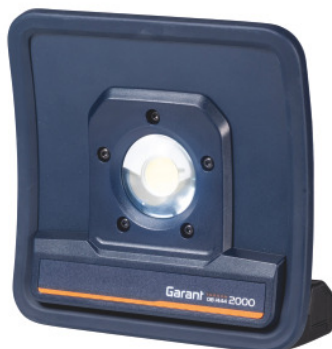

**Garant****Akkukäyttöinen LED-valaisin, Tyyppi: 2000****Tilaustiedot**

|              |               |
|--------------|---------------|
| Tilausnumero | 081444 2000   |
| GTIN         | 4062406232887 |
| Tuoteluokka  | 01A           |

**Kuvaus****Malli:**

Akkukäyttöinen LED-valaisin, lujatekoinen alumiinirunko, päivittäiseen käyttöön raskaissa ympäristöissä.

- **Suurtehoinen COB LED -moduuli.**
- **Himmennettävissä 5 vaiheessa 10 - 100 %.**
- **Akun tilan käytännöllinen valvonta suoraan valaisimen LED-näytöstä.**
- **Jalassa 10 mm:n reikä jalustoihin asentamista varten.**

**Tekninen kuvaus**

|              |            |
|--------------|------------|
| ATEX-vyöhyke | ei         |
| Akkutyyppi   | Litiumioni |

|                               |                |
|-------------------------------|----------------|
| IP-suojaluokka                | IP 67          |
| akun jännite                  | 7,3 V          |
| Valaisuaika                   | 2 - 20 h       |
| Lamppu                        | LED-moduuli    |
| Kokonaiskorkeus               | 163 mm         |
| Kokonaispituus                | 163 mm         |
| Kokonaisleveys                | 63 mm          |
| Energiansyöttö                | Akkukäyttöinen |
| Sisältyvien akkujen lukumäärä | 1              |
| Akkukapasiteetti              | 4 Ah           |
| Paino                         | 790 g          |
| Valovirta                     | 200 - 2000 lm  |
| Tuotetyyppi                   | Lamppu         |