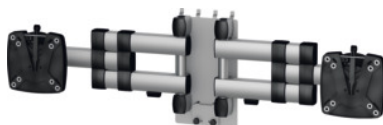

## Kaksinkertainen multimediakääntövarsi, jossa on monitoimikiinnitin, Kääntövarsien määrä: 2

#### Malli:

Helposti säädettävä kaksoiskääntövarsi laadukasta, eloksoitua alumiinia, jauhemaalattua teräspeltiä ja muovia. Asennetaan rei'ettyihin seiniin. Sopii kahdelle monitorille, korkeintaan 30 tuumaa tai monitorin leveys n. 680 mm. Kääntövarren ulkonema 209 – 295 mm. Kääntöalue vaakasuunnassa 15°. Kantokyky 2 x 7 kg. Helppo monitorin asennus yhden käden QuickRelease-toiminnolla. Mukana kaapelinpidin.

#### Käyttö:

Litteät näytöt, joiden kiinnitysstandardi on 75/100.

### Tekninen kuvaus

Kallistusalue	15 astetta
Kääntövarren ulottuma	209 - 295 mm
Syvyys	111 mm
Leveys	510 mm
Tuotetyyppi	Näytön/näppäimistön pidike